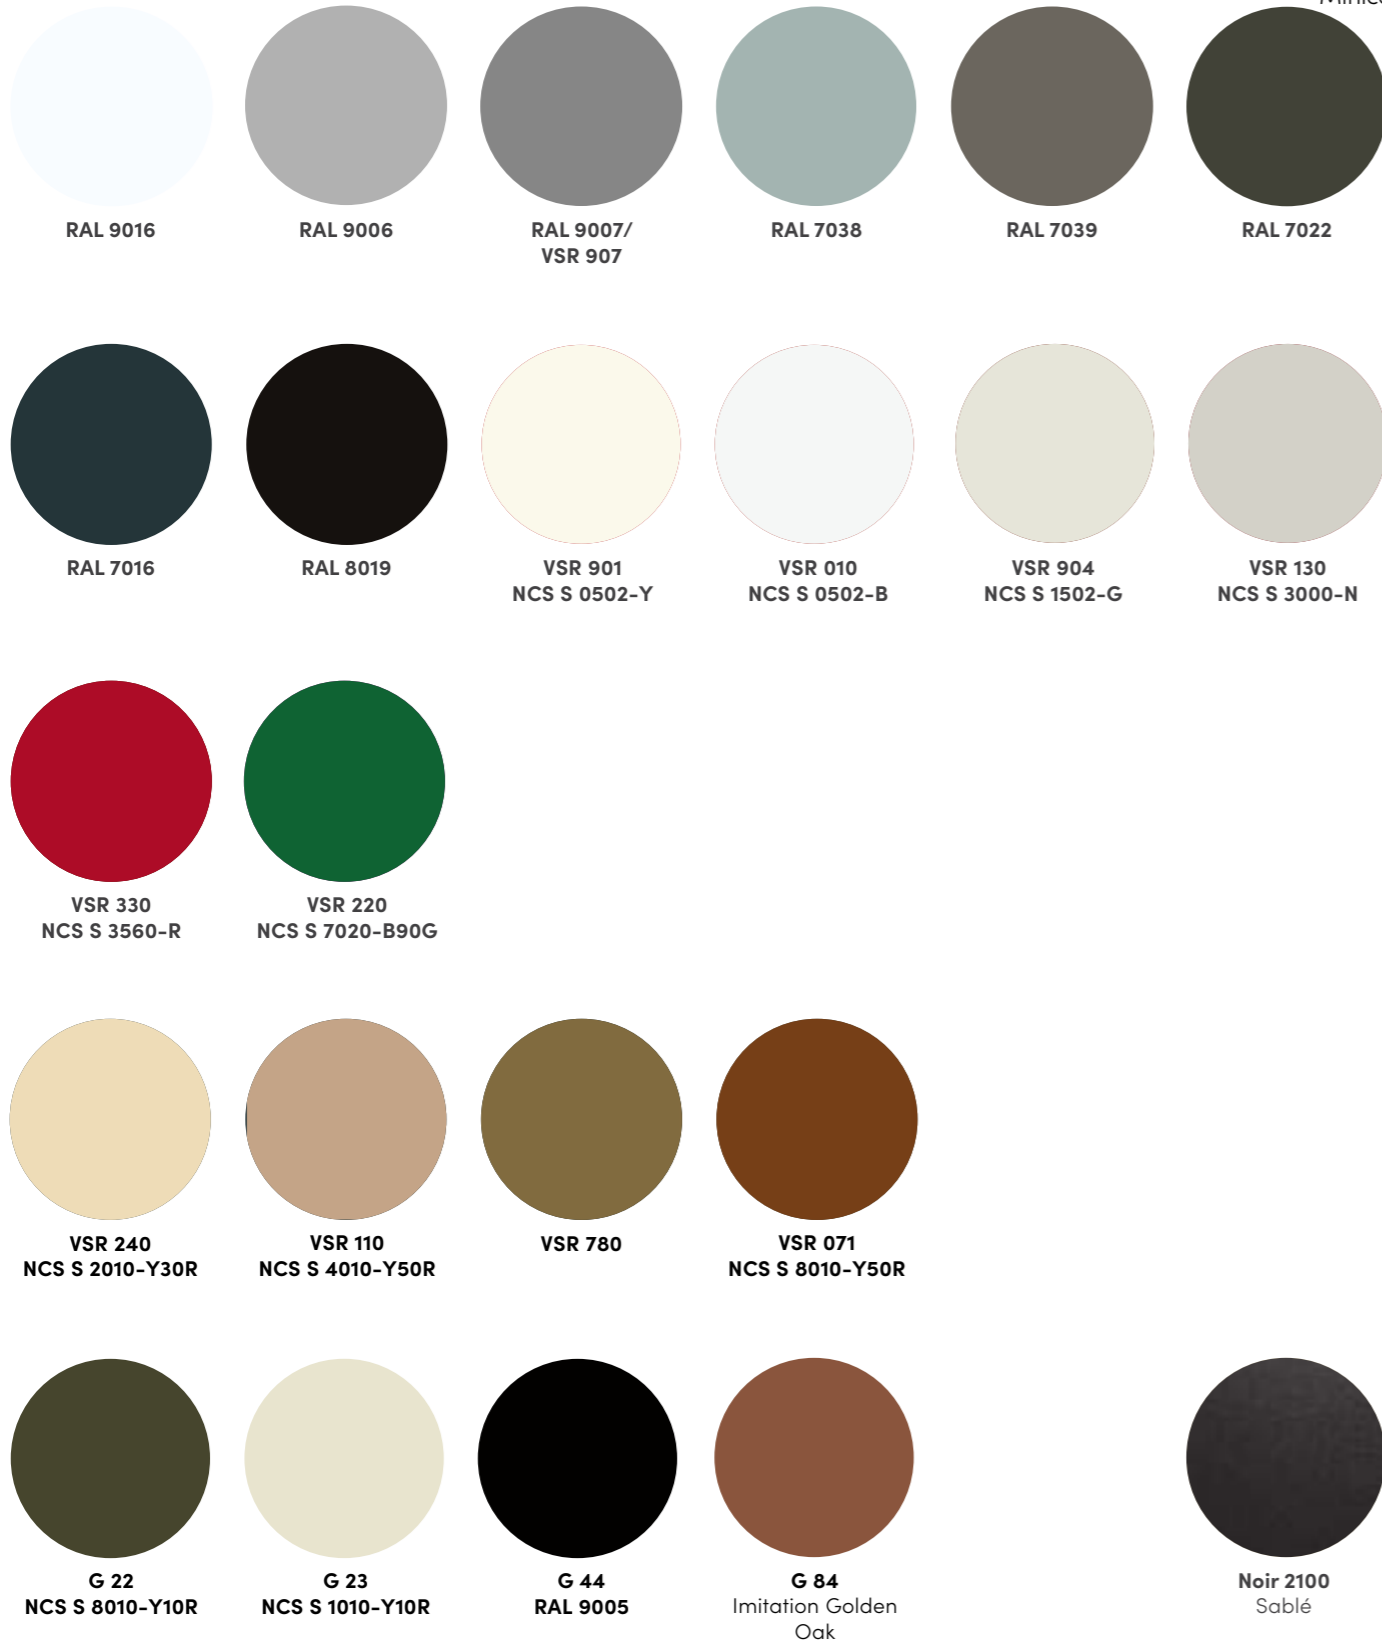

**RAL 6002** Verde hoja  
**RAL 6004** Verde azulado  
**RAL 6005** Verde musgo  
**RAL 6009** Verde abeto  
**RAL 6011** Verde reseda  
**RAL 6012** Verde negruzco

**RAL 6021** Verde pálido  
**RAL 7006** Gris beige  
**RAL 7015** Gris pizarra  
**RAL 7016** Gris antracita  
**RAL 7021** Gris negruzco  
**RAL 7022** Gris sombra

# RollColors

Persianas enrollables  
Tradi PUR  
Renobloc  
Minicolor®

Mallorquinas

# Premium colors - Acabados en madera