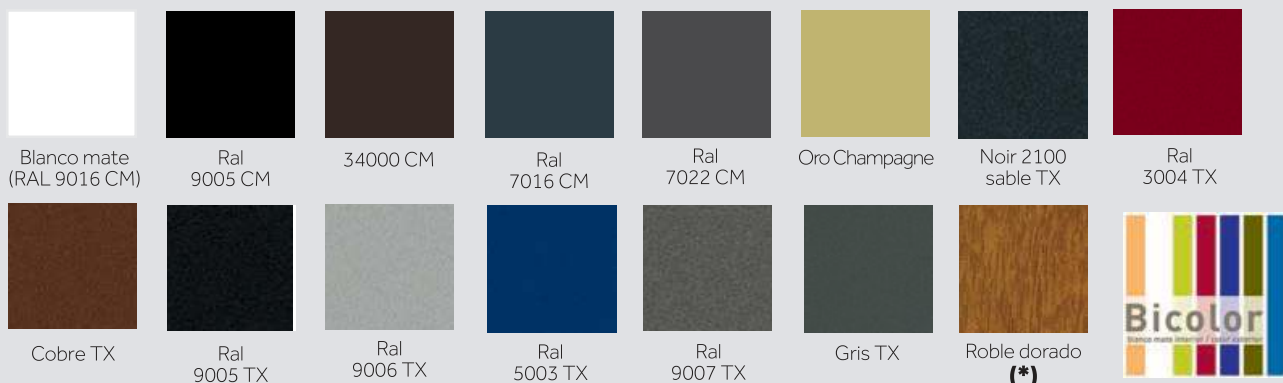

RUBAN

VEDETTE**

ECLIPSE* **

TOUR*

CARTA DE 15 COLORES LACADOS Y/O TEXTURADOS (MONOCOLOR O BICOLOR)

Colores no contractuales. Para mayor precisión, diríjase a un Distribuidor autorizado donde le mostrarán la carta de colores.

MANILLAS Y TIRADORES. ELIGE LOS ACCESORIOS

MAN-1
Acabado plana. Color blanco

MAN-1
Acabado plana. Color negro

MAN-1
Acabado plana. Color acero

ref.: BT7
(*)

ref.: BT8
(*)

ref.: BT9
(*)

ref.: BT4