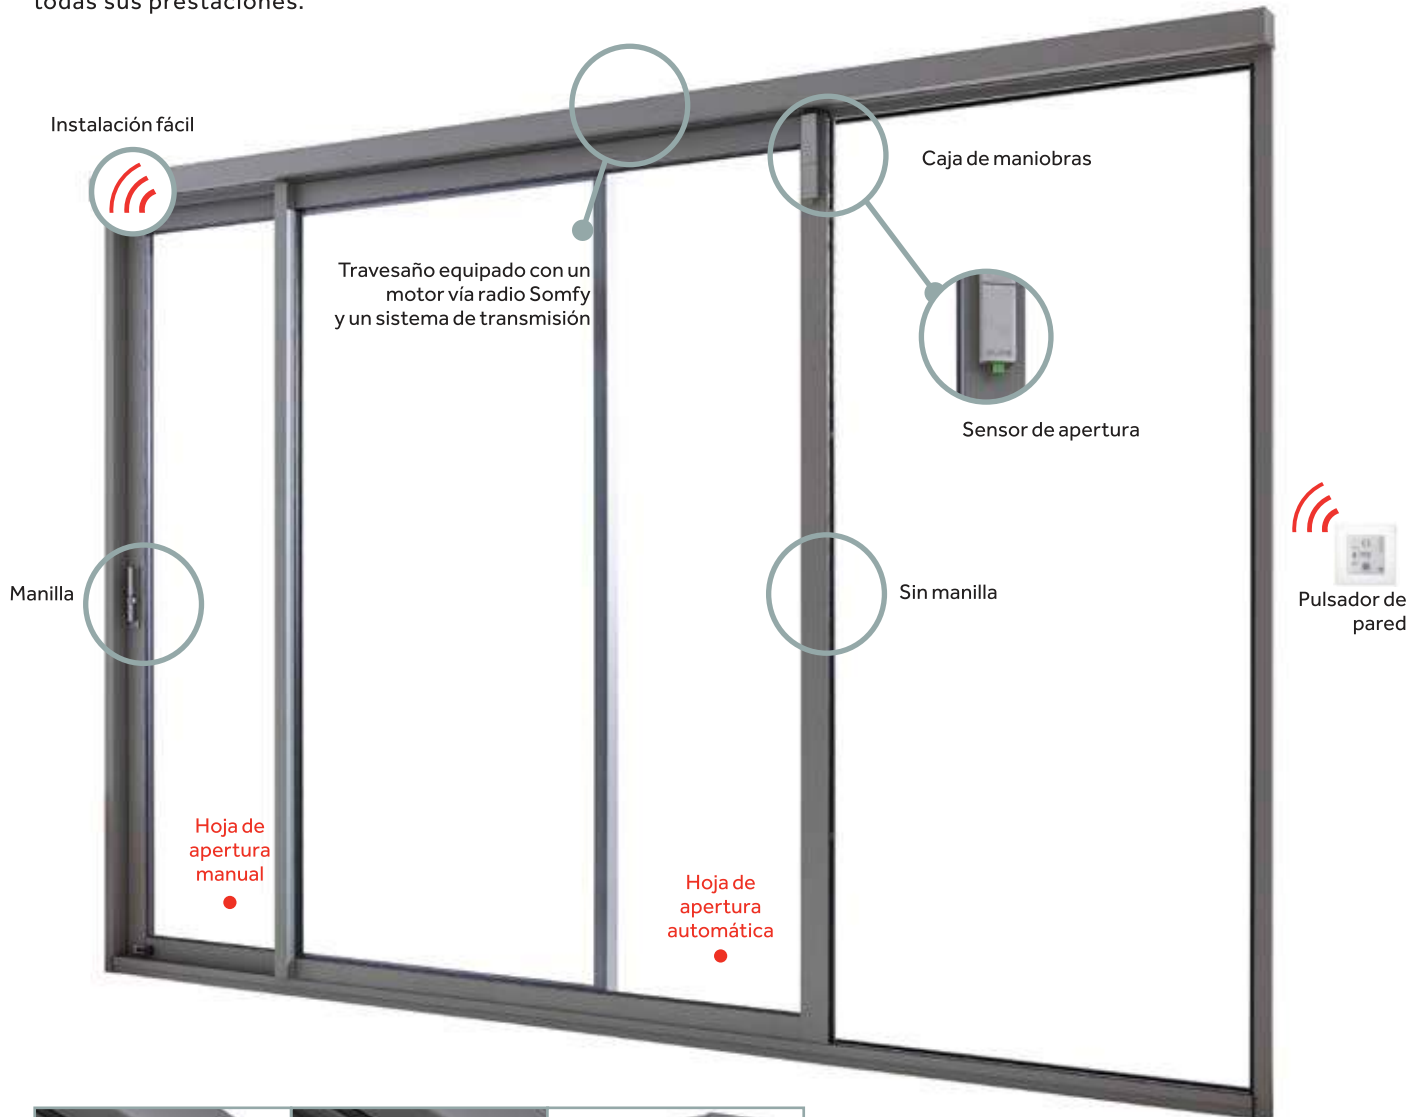

Esta innovación está en línea con la continuidad de nuestro entorno conectado: unas correderas automáticas para mejorar y simplificar la vida diaria.

▷ BIENESTAR

FACILIDAD DE PASO AL EXTERIOR

Entra y sal fácilmente gracias a la hoja motorizada accionada mediante el pulsador de pared interior.

DISEÑO DEPURADO
Perfecta integración del travesaño motorizado y caja de maniobras compacta.
+ diseño.

RÁPIDA & SILENCIOSA
Apertura total en 20 segundos aproximadamente (según el ancho de la corredera) y cierre suave
+ discreción.

SEGURIDAD
Sensor de apertura, bloqueo automático y detección de obstáculos.
+ tranquilidad.

¡LA CORREDERA QUE TE FACILITA LA VIDA!

¿CÓMO FUNCIONA?

Las balconeras correderas estándar de K•LINE están equipadas de una motorización que permite la apertura y el cierre de la hoja principal. Estas carpinterías, listas para su instalación, mantienen su diseño depurado y todas sus prestaciones.

Con la misma facilidad que una persiana, la corredera de apertura automática se abre y se cierra rápidamente:

- Pulsa el pulsador de pared fijo para abrir/bloquear in situ;
- o entra en la aplicación para un manejo a distancia más cómodo.