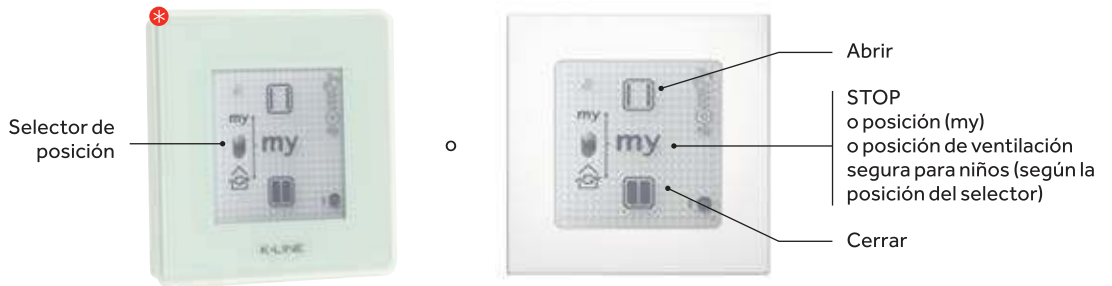

BLOQUEO CON TRANQUILIDAD ABSOLUTA

El sensor de apertura desaparece para indicar visualmente que la hoja está bloqueada.

♥ SALUD AL DETALLE

LA FUNCIÓN DE VENTILACIÓN

VENTILACIÓN SEGURA PARA NIÑOS

La corredera permanece bloqueada, pero con una apertura de 3 cm, para facilitar la renovación del aire ambiente con toda tranquilidad.

PROGRAMABLE

Posibilidad de programar la duración de la apertura de la función de ventilación por tramos de 10 o 20 minutos o de forma ilimitada.

CON ESCENARIOS

Para ventilar sin tener que pensar. Renovación automatizada del aire en toda la vivienda.

COORDINABLE

Con la apertura de otras puertas y ventanas, garantiza una ventilación de toda la vivienda para renovar el aire con una eficacia aún mayor.

FACILIDAD DE MANEJO TOTAL

PULSADOR FIJO

Con mando de control de pared
4 funciones : abrir/cerrar/stop/selección de posición preferida