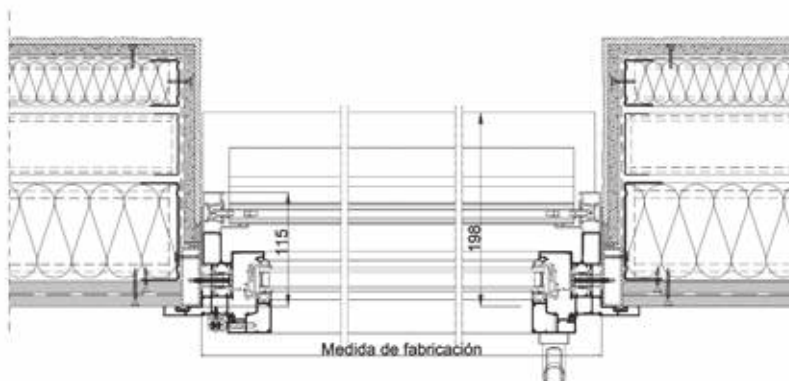

SECCIÓN TÉCNICA
 PERSIANA K-FLEX Z90 MONOBLOCK
 EN CORREDERAS KL-BC

* Alturas variables según repliegue. (VER TABLA DE REPLIEGUE)

SECCIONES TÉCNICAS | PERSIANA K-FLEX Z90 EN SUMINISTRO

SIN TAPAS

CON TAPA EXTERIOR