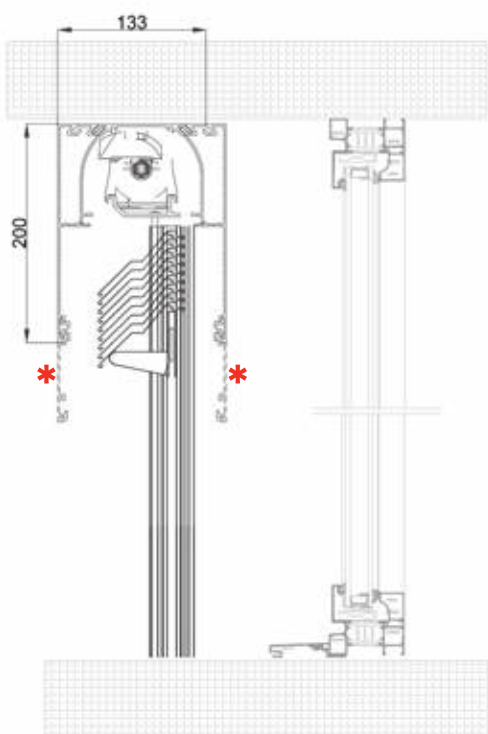

CON TAPA EXTERIOR E INTERIOR