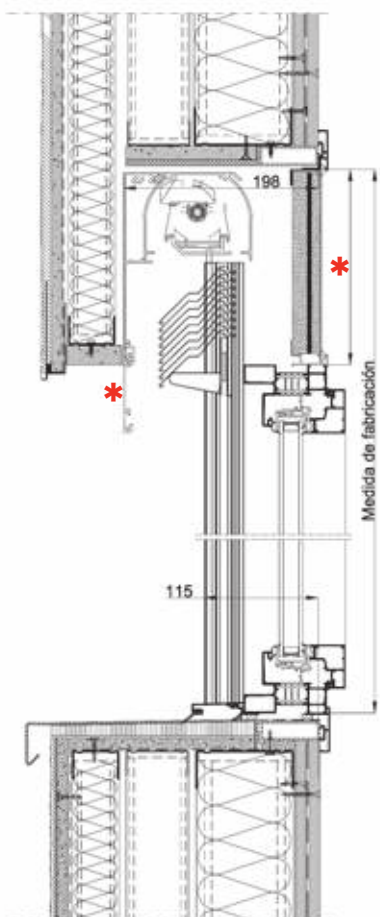

SECCIÓN TÉCNICA
PERSIANA K-FLEX Z90 MONOBLOCK
EN PRACTICABLES KL-FP