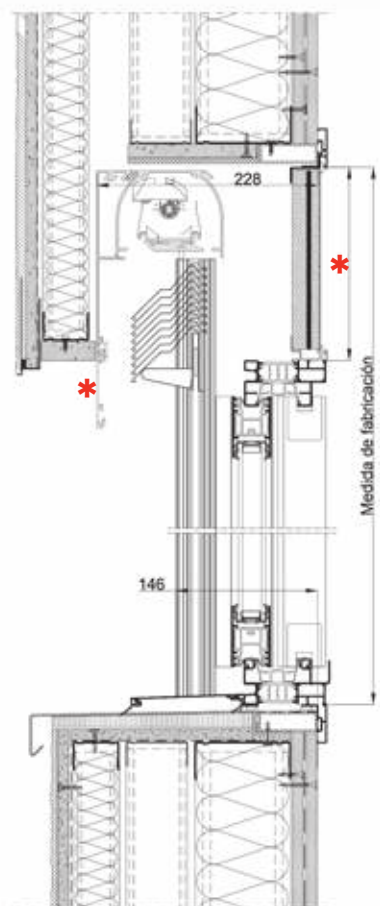

SECCIÓN TÉCNICA
 PERSIANA K-FLEX Z90 MONOBLOCK
 EN CORREDERAS KL-BC

* Alturas variables según repliegue. (VER TABLA DE REPLIEGUE)

SECCIONES TÉCNICAS | PERSIANA K-FLEX Z90 EN SUMINISTRO

SIN TAPAS

CON TAPA EXTERIOR