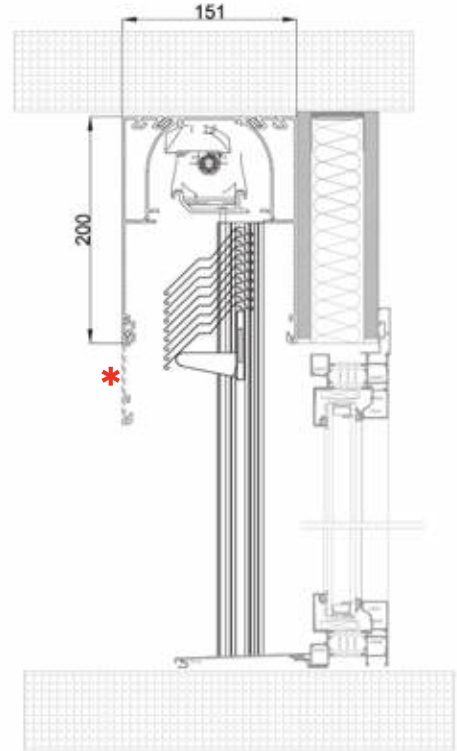

SECCIÓN TÉCNICA
 PERSIANA K-FLEX Z90 MONOBLOCK
 EN CORREDERAS KL-BC

* Alturas variables según repliegue. (VER TABLA DE REPLIEGUE)

SECCIONES TÉCNICAS | PERSIANA K-FLEX Z90 EN SUMINISTRO

SIN TAPAS

CON TAPA EXTERIOR