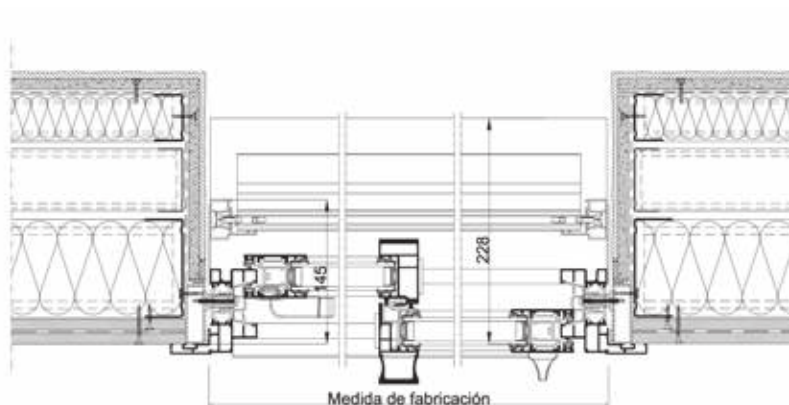

SECCIÓN TÉCNICA
 PERSIANA K-FLEX Z90 MONOBLOCK
 EN CORREDERAS KL-BC

* Alturas variables según repliegue. (VER TABLA DE REPLIEGUE)

SECCIONES TÉCNICAS | PERSIANA K-FLEX Z90 EN SUMINISTRO

SIN TAPAS

CON TAPA EXTERIOR