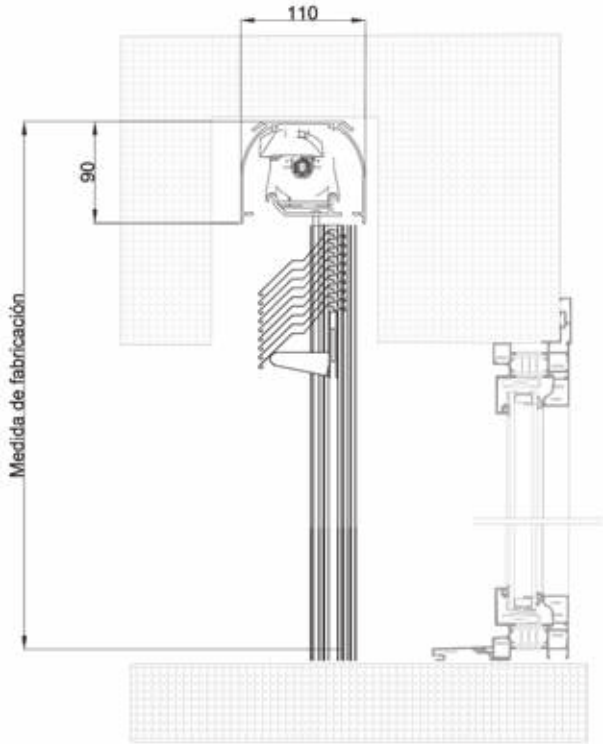

LÍMITES DIMENSIONALES Expresados en mm

Ancho mínimo	500
Ancho máximo	4.500
Alto máximo	4.500
Superficie máxima	9 m ²
Aluminio Perfilado. Aleación 3105H18	

MÁXIMA EFICIENCIA ENERGÉTICA

Las persianas K•LINE **K-FLEXZ90** consiguen que la pérdida de energía sea mínima y que la eficiencia energética sea máxima, aportando un ahorro considerable tanto en calefacción como en refrigeración.

SECCIÓN TÉCNICA
 PERSIANA K-FLEX Z90 MONOBLOCK
 EN CORREDERAS KL-BC

* Alturas variables según repliegue. (VER TABLA DE REPLIEGUE)

SECCIONES TÉCNICAS | PERSIANA K-FLEX Z90 EN SUMINISTRO

SIN TAPAS

CON TAPA EXTERIOR