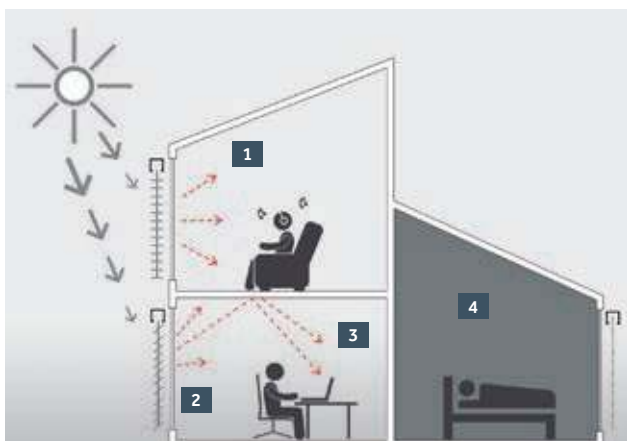

El diseño de los laterales de las guías y los orificios del sistema de elevación bloquean la aportación lumínica, permitiendo una oscuridad casi total.

- 1 Ajuste de la entrada de luz**
Permite ajustar la cantidad de luz deseada en cada estancia.
- 2 Distribución de la luz**
Ajuste de las lamas hasta conseguir el ángulo deseado (lleva el reflejo de la luz a la parte superior de la habitación).
- 3 Reducción del reflejo**
Reduce la fatiga ocular gracias a la reducción de reflejos en los dispositivos.
- 4 Bloqueo de la luz**
Las lamas en forma de "z" se ajustan de tal manera que permiten la oscuridad casi total dentro de las estancias.